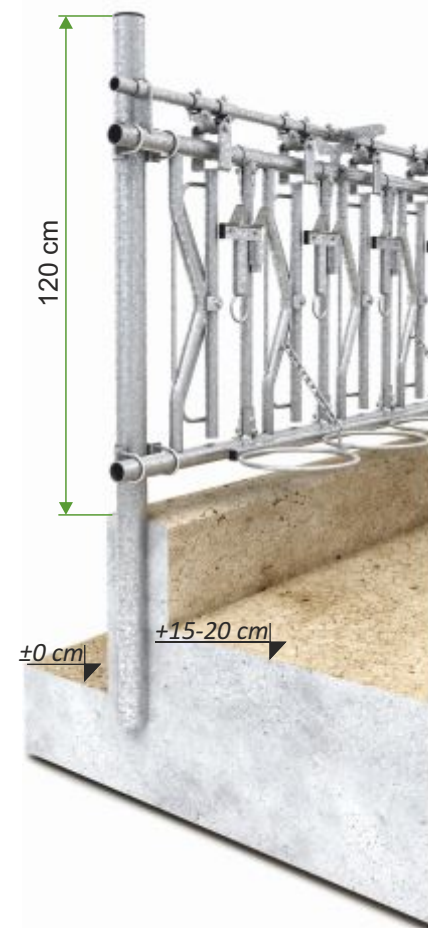

PRZEGRODY DLA CIELĄT

PKC 1 - 1, PKC 1 - 2

PKC 2 - 1, PKC 2 - 2

- | | | |
|---|---------------------|---|
| 1 | W10-14-03 | Przegroda kojca dla cieląt PKC 1 - 1 oc. (Φ 26,9 mm) |
| 2 | W10-14-06 | Przegroda kojca dla cieląt PKC 1 - 2 oc. (Φ 33,7 mm) |
| 3 | W10-14-32-50 | Furtka kojca dla cieląt FKC 1 - 1 oc. (Φ 26,9 mm) |
| 4 | W10-14-35-50 | Furtka kojca dla cieląt FKC 1 - 2 oc. (Φ 33,7 mm) |
| 5 | W10-14-12 | Przegroda kojca dla cieląt PKC 2 - 1 oc. (Φ 26,9 mm) |
| 6 | W10-14-15 | Przegroda kojca dla cieląt PKC 2 - 2 oc. (Φ 33,7 mm) |
| 7 | W10-14-44-50 | Furtka kojca dla cieląt FKC 2 - 2 oc. (Φ 26,9 mm) |
| 8 | W10-14-47-50 | Furtka kojca dla cieląt FKC 2 - 3 oc. (Φ 33,7 mm) |

oc. - zabezpieczenie antykorozyjne - ocynkowane ogniowo

- mb.
mb.
szt.
szt.
mb.
mb.
szt.
szt.

PRZEGRODY HODOWLANE STAŁE

PRZEGRODA STAŁA PST - 1 , PST - 1-1

- 1 **W10-05-00-11** Przegroda stała PST-1 oc. (Φ 60,3 mm) mb.
2 **W10-05-00-13** Przegroda stała PST-1-1 oc. (Φ 48,3 mm) mb.

PRZEGRODA PST - 2 , PST - 2-1

- 3 **W10-05-00-15** Przegroda stała PST-2 oc. (Φ 60,3 mm) mb.
4 **W10-05-00-17** Przegroda stała PST-2-1 oc. (Φ 48,3 mm) mb.

PRZEGRODA PST - 3 , PST - 3-1

- 5 **W10-05-00-19** Przegroda stała PST-3 oc. (Φ 60,3 mm) mb.
6 **W10-05-00-21** Przegroda stała PST-3-1 oc. (Φ 48,3 mm) mb.

② KC -2B

- długość (zewn./wewn.): 158,5/147,5 cm ; szerokość (zewn./wewn.): 103/94 cm ; wysokość (zewn./wewn.): 132,5/110 cm ;
- stopki regulowane, - podłoga z tarcicy sosnowej, - otwierana przednia ścianka z dodatkowym uchwytem do poidel;
- wymiary paśnika : długość - 60 cm ; szerokość - 38 cm ; wysokość - 40 cm.