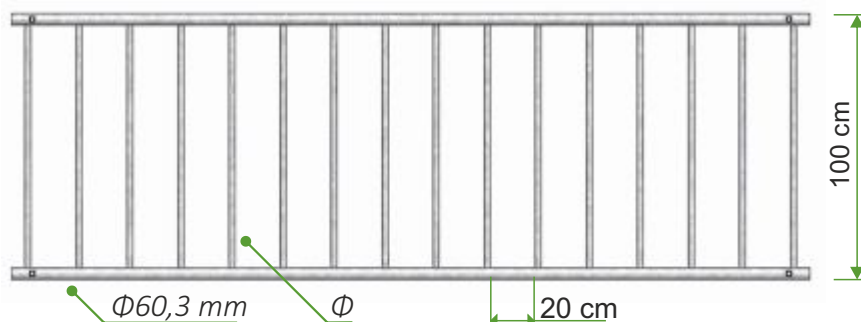

PRZEGRODY DLA CIELĄT

PKC 1 - 1, PKC 1 - 2

PKC 2 - 1, PKC 2 - 2

- | | | |
|---|---------------------|---|
| 1 | W10-14-03 | Przegroda kojca dla cieląt PKC 1 - 1 oc. (Φ 26,9 mm) |
| 2 | W10-14-06 | Przegroda kojca dla cieląt PKC 1 - 2 oc. (Φ 33,7 mm) |
| 3 | W10-14-32-50 | Furtka kojca dla cieląt FKC 1 - 1 oc. (Φ 26,9 mm) |
| 4 | W10-14-35-50 | Furtka kojca dla cieląt FKC 1 - 2 oc. (Φ 33,7 mm) |
| 5 | W10-14-12 | Przegroda kojca dla cieląt PKC 2 - 1 oc. (Φ 26,9 mm) |
| 6 | W10-14-15 | Przegroda kojca dla cieląt PKC 2 - 2 oc. (Φ 33,7 mm) |
| 7 | W10-14-44-50 | Furtka kojca dla cieląt FKC 2 - 2 oc. (Φ 26,9 mm) |
| 8 | W10-14-47-50 | Furtka kojca dla cieląt FKC 2 - 3 oc. (Φ 33,7 mm) |

oc. - zabezpieczenie antykorozyjne - ocynkowane ogniowo

- mb.
mb.
szt.
szt.
mb.
mb.
szt.
szt.

PRZEGRODY HODOWLANE STAŁE

PRZEGRODA STAŁA PST - 1 , PST - 1-1

- 1 **W10-05-00-11** Przegroda stała PST-1 oc. (Φ 60,3 mm) mb.
2 **W10-05-00-13** Przegroda stała PST-1-1 oc. (Φ 48,3 mm) mb.

② KC -2B

- długość (zewn./wewn.): 158,5/147,5 cm ; szerokość (zewn./wewn.): 103/94 cm ; wysokość (zewn./wewn.): 132,5/110 cm ;
- stopki regulowane, - podłoga z tarcicy sosnowej, - otwierana przednia ścianka z dodatkowym uchwytem do poidel;
- wymiary paśnika : długość - 60 cm ; szerokość - 38 cm ; wysokość - 40 cm.