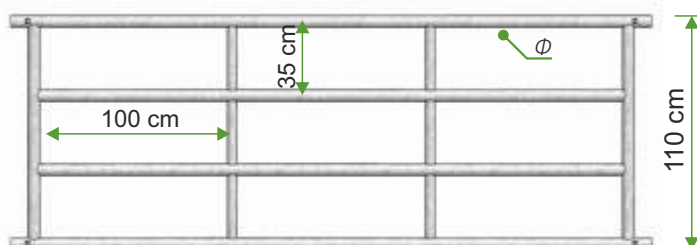

PRZEGRODA PST - 3 , PST - 3-1

1. 5 **W10-05-00-19** Przegroda stała PST-3 oc. (Φ 60,3 mm) mb.
   6 **W10-05-00-21** Przegroda stała PST-3-1 oc. (Φ 48,3 mm) mb.