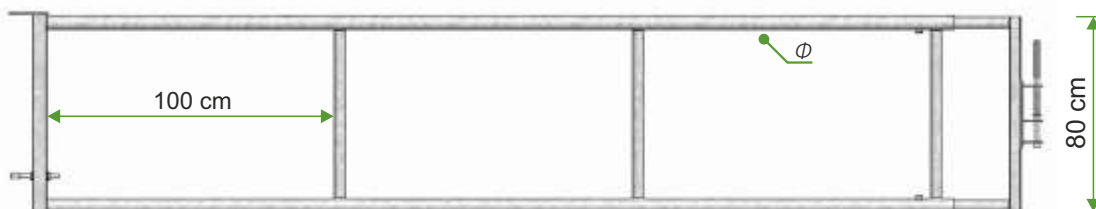

FURTKI PRZEPĘDOWE REGULOWANE

FURTKA PRZEPĘDOWA FP 1 , FP 1-1

1. 1 **W10-05-03** Furtka przepędowa FP-1 oc. (Φ 60,3 mm) mb.
   2 **W10-05-04** Furtka przepędowa FP-1-1 oc. (Φ 48,3 mm) mb.