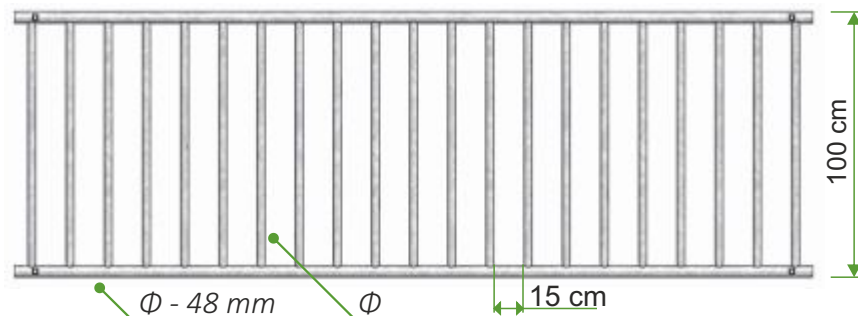

PRZEGRODY DLA CIELĄT

PKC 1 - 1, PKC 1 - 2

PKC 2 - 1, PKC 2 - 2

- | | | |
|---|---------------------|---|
| 1 | W10-14-03 | Przegroda kojca dla cieląt PKC 1 - 1 oc. (Φ 26,9 mm) |
| 2 | W10-14-06 | Przegroda kojca dla cieląt PKC 1 - 2 oc. (Φ 33,7 mm) |
| 3 | W10-14-32-50 | Furtka kojca dla cieląt FKC 1 - 1 oc. (Φ 26,9 mm) |
| 4 | W10-14-35-50 | Furtka kojca dla cieląt FKC 1 - 2 oc. (Φ 33,7 mm) |
| 5 | W10-14-12 | Przegroda kojca dla cieląt PKC 2 - 1 oc. (Φ 26,9 mm) |
| 6 | W10-14-15 | Przegroda kojca dla cieląt PKC 2 - 2 oc. (Φ 33,7 mm) |
| 7 | W10-14-44-50 | Furtka kojca dla cieląt FKC 2 - 2 oc. (Φ 26,9 mm) |
| 8 | W10-14-47-50 | Furtka kojca dla cieląt FKC 2 - 3 oc. (Φ 33,7 mm) |

oc. - zabezpieczenie antykorozyjne - ocynkowane ogniowo

- mb.
mb.
szt.
szt.
mb.
mb.
szt.
szt.

PRZEGRODY HODOWLANE STAŁE

PRZEGRODA STAŁA PST - 1 , PST - 1-1

- 1 **W10-05-00-11** Przegroda stała PST-1 oc. (Φ 60,3 mm) mb.
2 **W10-05-00-13** Przegroda stała PST-1-1 oc. (Φ 48,3 mm) mb.

② KC -2B

- długość (zewn./wewn.): 158,5/147,5 cm ; szerokość (zewn./wewn.): 103/94 cm ; wysokość (zewn./wewn.): 132,5/110 cm ;
- stopki regulowane, - podłoga z tarcicy sosnowej, - otwierana przednia ścianka z dodatkowym uchwytem do poidel;
- wymiary paśnika : długość - 60 cm ; szerokość - 38 cm ; wysokość - 40 cm.