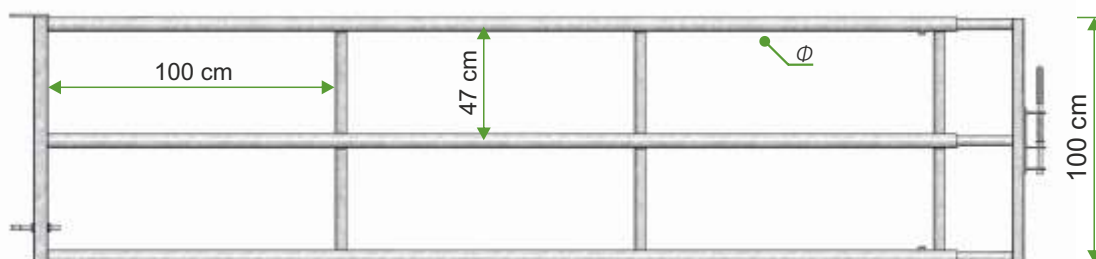

FURTKA PRZEPĘDOWA FP 2 , FP 2-1

1. 3 **W10-05-07** Furtka przepędowa FP-2 oc. (Φ 60,3 mm) mb.
   4 **W10-05-08** Furtka przepędowa FP-2-1 oc. (Φ 48,3 mm) mb.
   oc. - zabezpieczenie antykorozyjne - ocynkowane ogniowo.