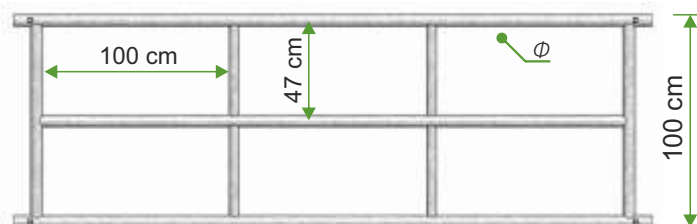

PRZEGRODA PST - 2 , PST - 2-1

1. 3 **W10-05-00-15** Przegroda stała PST-2 oc. (Φ 60,3 mm) mb.
   4 **W10-05-00-17** Przegroda stała PST-2-1 oc. (Φ 48,3 mm) mb.