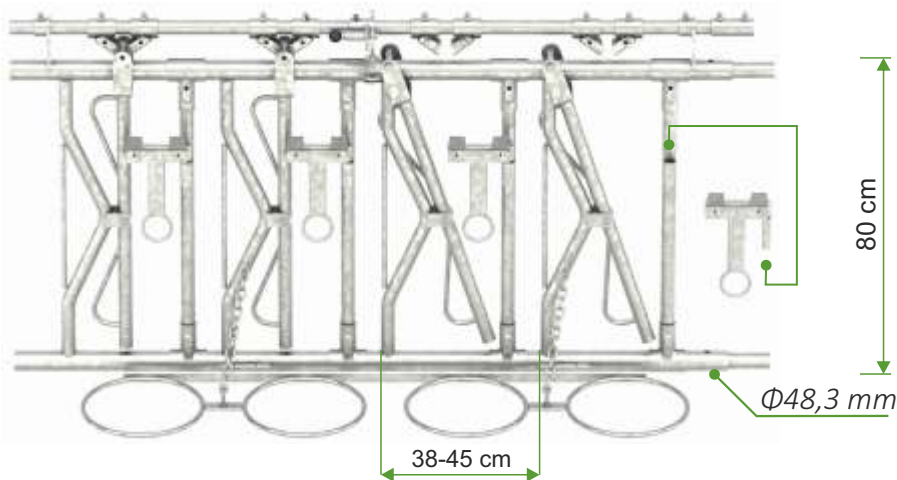

DRABINA PASZOWA ZATRZASKOWA DLA CIELĄT