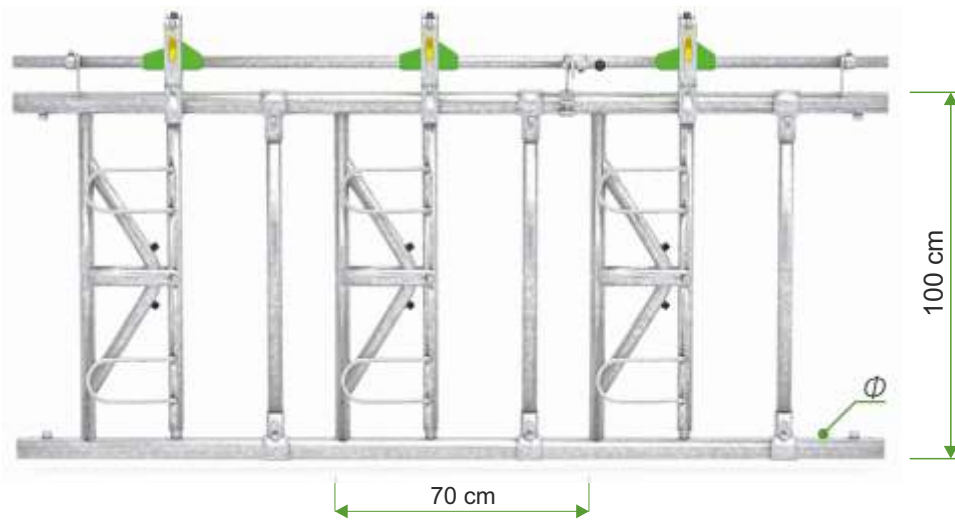

DRABINA PASZOWA ZATRZASKOWA DPZ 5 , DPZ 6

- 7 **W10-04-71** Drabina paszowa zatraskowa DPZ 5 oc. (Φ 48,3 mm)
- 8 **W10-04-77** Drabina paszowa zatraskowa DPZ 6 oc. (Φ 60,3 mm)