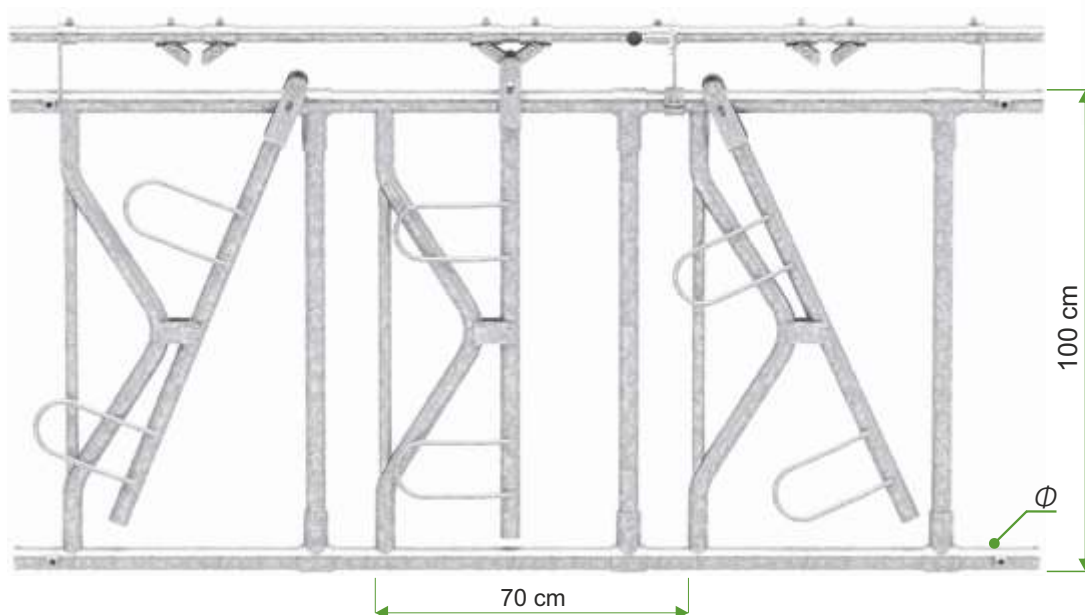

### DRABINA PASZOWA ZATRZASKOWA DPZ 1,5 , DPZ 2

### DRABINA PASZOWA ZATRZASKOWA DPZ 3 , DPZ 4

1	<b>W10-04-57</b>	Drabina paszowa zatrzaskowa DPZ 1,5 oc. ( $\Phi$ 48,3 mm)	szt.
2	<b>W10-04-62</b>	Drabina paszowa zatrzaskowa DPZ 2 oc. ( $\Phi$ 60,3 mm)	szt.
3	<b>W10-05-62</b>	Furtka drabiny paszowej zatrzaskowej DPZ oc. ( elementy montażowe)	szt.
4	<b>W10-04-64</b>	Drabina paszowa zatrzaskowa DPZ 3 oc. ( $\Phi$ 48,3 mm)	szt.
5	<b>W10-04-69</b>	Drabina paszowa zatrzaskowa DPZ 4 oc. ( $\Phi$ 60,3 mm)	szt.
6	<b>W10-05-62</b>	Furtka drabiny paszowej zatrzaskowej DPZ oc. ( elementy montażowe)	szt.