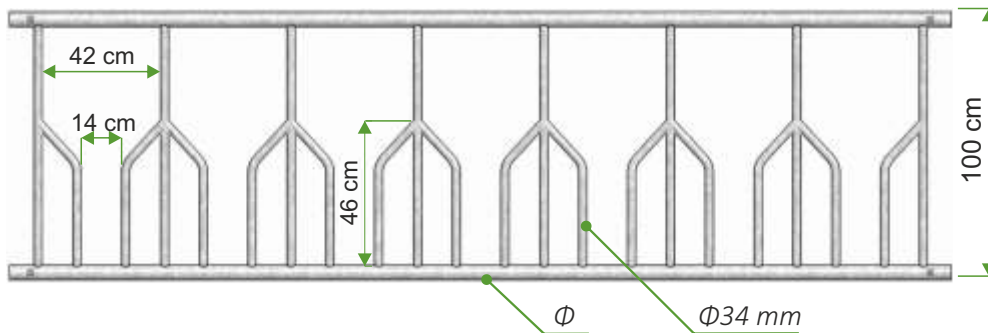

DRABINA PASZOWA PALISADOWA

DPP 1-1, DPP 2-1

DPP 1-2, DPP 2-2