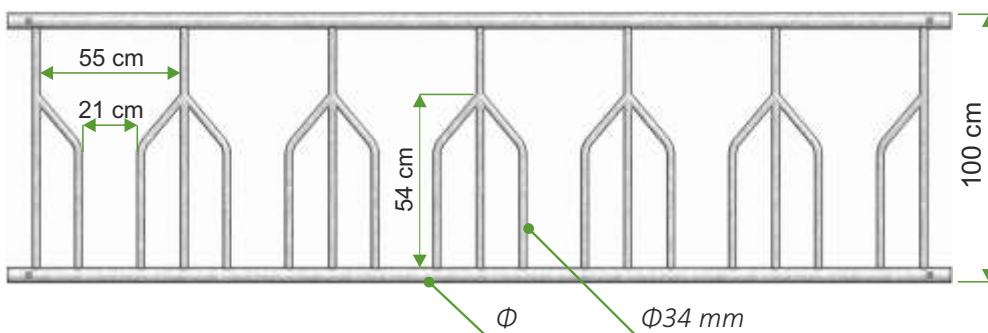

### DPP 1-3, DPP 2-3

1	<b>W10-04-35</b>	Drabina paszowa palisadowa DPP 1 - 1 oc. (Φ 48,3 mm)	mb.
1-1	<b>W10-04-44</b>	Drabina paszowa palisadowa DPP 2 - 1 oc. (Φ 60,3 mm)	mb.
2	<b>W10-04-38</b>	Drabina paszowa palisadowa DPP 1 - 2 oc. (Φ 48,3 mm)	mb.
2-1	<b>W10-04-47</b>	Drabina paszowa palisadowa DPP 2 - 2 oc. (Φ 60,3 mm)	mb.
3	<b>W10-04-41</b>	Drabina paszowa palisadowa DPP 1 - 3 oc. (Φ 48,3 mm)	mb.
3-1	<b>W10-04-50</b>	Drabina paszowa palisadowa DPP 2 - 3 oc. (Φ 60,3 mm)	mb.
4	<b>W10-05-72</b>	Furtka drabiny paszowej palisadowej DPP oc.	szt.