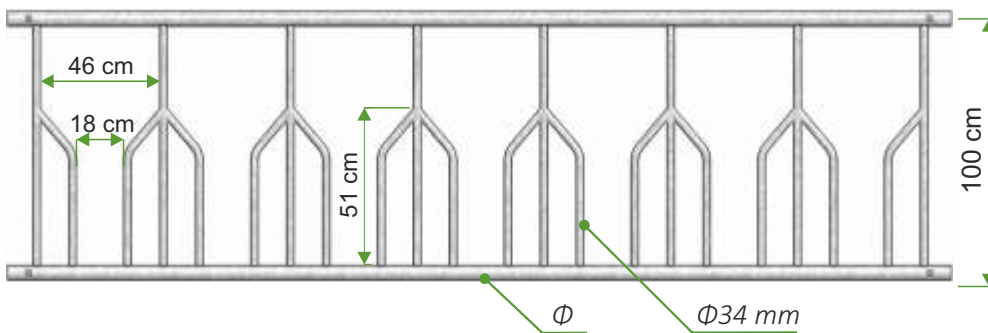

### DPP 1-3, DPP 2-3

1	<b>W10-04-35</b>	Drabina paszowa palisadowa DPP 1 - 1 oc. (Φ 48,3 mm)	mb.
1-1	<b>W10-04-44</b>	Drabina paszowa palisadowa DPP 2 - 1 oc. (Φ 60,3 mm)	mb.
2	<b>W10-04-38</b>	Drabina paszowa palisadowa DPP 1 - 2 oc. (Φ 48,3 mm)	mb.
2-1	<b>W10-04-47</b>	Drabina paszowa palisadowa DPP 2 - 2 oc. (Φ 60,3 mm)	mb.
3	<b>W10-04-41</b>	Drabina paszowa palisadowa DPP 1 - 3 oc. (Φ 48,3 mm)	mb.
3-1	<b>W10-04-50</b>	Drabina paszowa palisadowa DPP 2 - 3 oc. (Φ 60,3 mm)	mb.
4	<b>W10-05-72</b>	Furtka drabiny paszowej palisadowej DPP oc.	szt.