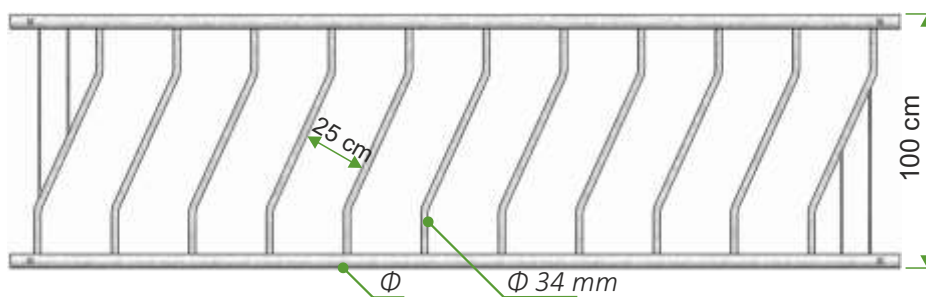

DRABINY PASZOWE SKOŚNE

DPS 22

DPS 25

DPS 29

DPS 32

- | | | | |
|---|------------------|--------------------------------------------------------------|------|
| 1 | W10-04-03 | Drabina paszowa skośna DPS 1,5 - 22 oc. (Φ 48,3 mm) | mb. |
| 2 | W10-04-17 | Drabina paszowa skośna DPS 2 - 22 oc. (Φ 60,3 mm) | mb. |
| 3 | W10-04-07 | Drabina paszowa skośna DPS 1,5 - 25 oc. (Φ 48,3 mm) | mb. |
| 4 | W10-04-22 | Drabina paszowa skośna DPS 2 - 25 oc. (Φ 60,3 mm) | mb. |
| 5 | W10-04-12 | Drabina paszowa skośna DPS 1,5 - 29 oc. (Φ 48,3 mm) | mb. |
| 6 | W10-04-27 | Drabina paszowa skośna DPS 2 - 29 oc. (Φ 60,3 mm) | mb. |
| 7 | W10-04-29 | Drabina paszowa skośna DPS 2 - 32 oc. (Φ 60,3 mm) | mb. |
| 8 | W10-05-52 | Furtka drabiny paszowej skośnej DPS oc. (elementy montażowe) | szt. |

oc. - zabezpieczenie antykorozyjne - ocynkowane ogniowo

DRABINY PASZOWE SKOŚNE TYPU-Z

DPS-Z 22

DPS-Z 25

DPS-Z 29

DPS-Z 32

- | | | | |
|---|------------------|----------------------------------------------------------------|------|
| 1 | W10-04-74 | Drabina paszowa skośna-Z DPSZ 1,5 - 22 oc. (Φ 48,3 mm) | mb. |
| 2 | W10-04-76 | Drabina paszowa skośna-Z DPSZ 2 - 22 oc. (Φ 60,3 mm) | mb. |
| 3 | W10-04-81 | Drabina paszowa skośna-Z DPSZ 1,5 - 25 oc. (Φ 48,3 mm) | mb. |
| 4 | W10-04-87 | Drabina paszowa skośna-Z DPSZ 2 - 25 oc. (Φ 60,3 mm) | mb. |
| 5 | W10-04-83 | Drabina paszowa skośna-Z DPSZ 1,5 - 29 oc. (Φ 48,3 mm) | mb. |
| 6 | W10-04-89 | Drabina paszowa skośna-Z DPSZ 2 - 29 oc. (Φ 60,3 mm) | mb. |
| 7 | W10-04-79 | Drabina paszowa skośna-Z DPSZ 2 - 32 oc. (Φ 60,3 mm) | mb. |
| 8 | W10-05-55 | Furtka drabiny paszowej skośnej DPSZ oc. (elementy montażowe) | szt. |