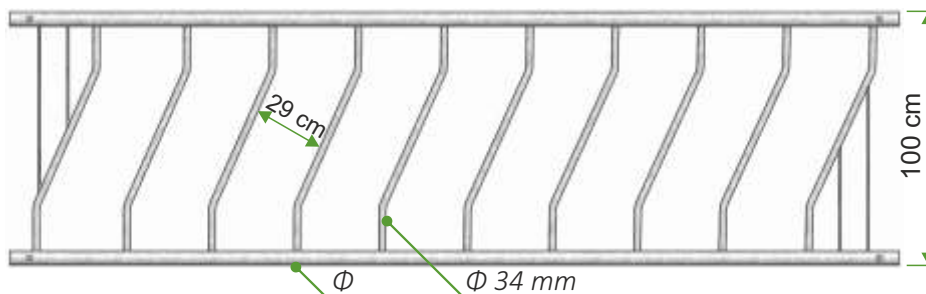

DRABINY PASZOWE SKOŚNE

DPS 22

DPS 25

DPS 29

DPS 32

- | | | | |
|---|------------------|--------------------------------------------------------------|------|
| 1 | W10-04-03 | Drabina paszowa skośna DPS 1,5 - 22 oc. (Φ 48,3 mm) | mb. |
| 2 | W10-04-17 | Drabina paszowa skośna DPS 2 - 22 oc. (Φ 60,3 mm) | mb. |
| 3 | W10-04-07 | Drabina paszowa skośna DPS 1,5 - 25 oc. (Φ 48,3 mm) | mb. |
| 4 | W10-04-22 | Drabina paszowa skośna DPS 2 - 25 oc. (Φ 60,3 mm) | mb. |
| 5 | W10-04-12 | Drabina paszowa skośna DPS 1,5 - 29 oc. (Φ 48,3 mm) | mb. |
| 6 | W10-04-27 | Drabina paszowa skośna DPS 2 - 29 oc. (Φ 60,3 mm) | mb. |
| 7 | W10-04-29 | Drabina paszowa skośna DPS 2 - 32 oc. (Φ 60,3 mm) | mb. |
| 8 | W10-05-52 | Furtka drabiny paszowej skośnej DPS oc. (elementy montażowe) | szt. |

oc. - zabezpieczenie antykorozyjne - ocynkowane ogniowo

DRABINY PASZOWE SKOŚNE TYPU-Z

DPS-Z 22

DPS-Z 25

DPS-Z 29

DPS-Z 32

- | | | | |
|---|------------------|----------------------------------------------------------------|------|
| 1 | W10-04-74 | Drabina paszowa skośna-Z DPSZ 1,5 - 22 oc. (Φ 48,3 mm) | mb. |
| 2 | W10-04-76 | Drabina paszowa skośna-Z DPSZ 2 - 22 oc. (Φ 60,3 mm) | mb. |
| 3 | W10-04-81 | Drabina paszowa skośna-Z DPSZ 1,5 - 25 oc. (Φ 48,3 mm) | mb. |
| 4 | W10-04-87 | Drabina paszowa skośna-Z DPSZ 2 - 25 oc. (Φ 60,3 mm) | mb. |
| 5 | W10-04-83 | Drabina paszowa skośna-Z DPSZ 1,5 - 29 oc. (Φ 48,3 mm) | mb. |
| 6 | W10-04-89 | Drabina paszowa skośna-Z DPSZ 2 - 29 oc. (Φ 60,3 mm) | mb. |
| 7 | W10-04-79 | Drabina paszowa skośna-Z DPSZ 2 - 32 oc. (Φ 60,3 mm) | mb. |
| 8 | W10-05-55 | Furtka drabiny paszowej skośnej DPSZ oc. (elementy montażowe) | szt. |