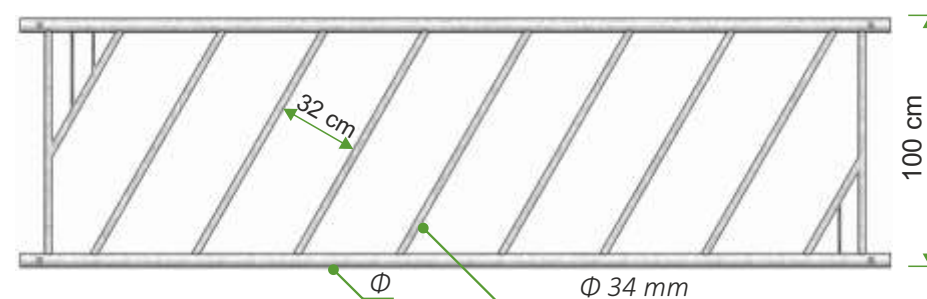

DRABINY PASZOWE SKOŚNE

DPS 22

DPS 25

DPS 29

DPS 32

- | | | | |
|---|------------------|--------------------------------------------------------------|------|
| 1 | W10-04-03 | Drabina paszowa skośna DPS 1,5 - 22 oc. (Φ 48,3 mm) | mb. |
| 2 | W10-04-17 | Drabina paszowa skośna DPS 2 - 22 oc. (Φ 60,3 mm) | mb. |
| 3 | W10-04-07 | Drabina paszowa skośna DPS 1,5 - 25 oc. (Φ 48,3 mm) | mb. |
| 4 | W10-04-22 | Drabina paszowa skośna DPS 2 - 25 oc. (Φ 60,3 mm) | mb. |
| 5 | W10-04-12 | Drabina paszowa skośna DPS 1,5 - 29 oc. (Φ 48,3 mm) | mb. |
| 6 | W10-04-27 | Drabina paszowa skośna DPS 2 - 29 oc. (Φ 60,3 mm) | mb. |
| 7 | W10-04-29 | Drabina paszowa skośna DPS 2 - 32 oc. (Φ 60,3 mm) | mb. |
| 8 | W10-05-52 | Furtka drabiny paszowej skośnej DPS oc. (elementy montażowe) | szt. |

oc. - zabezpieczenie antykorozyjne - ocynkowane ogniowo

DRABINY PASZOWE SKOŚNE TYPU-Z

DPS-Z 22

DPS-Z 25

DPS-Z 29

DPS-Z 32

- | | | | |
|---|------------------|----------------------------------------------------------------|------|
| 1 | W10-04-74 | Drabina paszowa skośna-Z DPSZ 1,5 - 22 oc. (Φ 48,3 mm) | mb. |
| 2 | W10-04-76 | Drabina paszowa skośna-Z DPSZ 2 - 22 oc. (Φ 60,3 mm) | mb. |
| 3 | W10-04-81 | Drabina paszowa skośna-Z DPSZ 1,5 - 25 oc. (Φ 48,3 mm) | mb. |
| 4 | W10-04-87 | Drabina paszowa skośna-Z DPSZ 2 - 25 oc. (Φ 60,3 mm) | mb. |
| 5 | W10-04-83 | Drabina paszowa skośna-Z DPSZ 1,5 - 29 oc. (Φ 48,3 mm) | mb. |
| 6 | W10-04-89 | Drabina paszowa skośna-Z DPSZ 2 - 29 oc. (Φ 60,3 mm) | mb. |
| 7 | W10-04-79 | Drabina paszowa skośna-Z DPSZ 2 - 32 oc. (Φ 60,3 mm) | mb. |
| 8 | W10-05-55 | Furtka drabiny paszowej skośnej DPSZ oc. (elementy montażowe) | szt. |