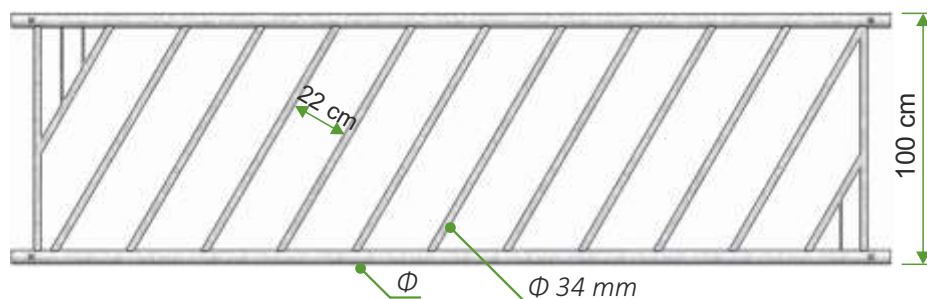

DRABINY PASZOWE SKOŚNE

DPS 22

DPS 25

DPS 29

DPS 32

- | | | | |
|---|------------------|--------------------------------------------------------------|------|
| 1 | W10-04-03 | Drabina paszowa skośna DPS 1,5 - 22 oc. (Φ 48,3 mm) | mb. |
| 2 | W10-04-17 | Drabina paszowa skośna DPS 2 - 22 oc. (Φ 60,3 mm) | mb. |
| 3 | W10-04-07 | Drabina paszowa skośna DPS 1,5 - 25 oc. (Φ 48,3 mm) | mb. |
| 4 | W10-04-22 | Drabina paszowa skośna DPS 2 - 25 oc. (Φ 60,3 mm) | mb. |
| 5 | W10-04-12 | Drabina paszowa skośna DPS 1,5 - 29 oc. (Φ 48,3 mm) | mb. |
| 6 | W10-04-27 | Drabina paszowa skośna DPS 2 - 29 oc. (Φ 60,3 mm) | mb. |
| 7 | W10-04-29 | Drabina paszowa skośna DPS 2 - 32 oc. (Φ 60,3 mm) | mb. |
| 8 | W10-05-52 | Furtka drabiny paszowej skośnej DPS oc. (elementy montażowe) | szt. |

oc. - zabezpieczenie antykorozyjne - ocynkowane ogniowo

DRABINY PASZOWE SKOŚNE TYPU-Z

DPS-Z 22

DPS-Z 25

DPS-Z 29

DPS-Z 32

- | | | | |
|---|------------------|----------------------------------------------------------------|------|
| 1 | W10-04-74 | Drabina paszowa skośna-Z DPSZ 1,5 - 22 oc. (Φ 48,3 mm) | mb. |
| 2 | W10-04-76 | Drabina paszowa skośna-Z DPSZ 2 - 22 oc. (Φ 60,3 mm) | mb. |
| 3 | W10-04-81 | Drabina paszowa skośna-Z DPSZ 1,5 - 25 oc. (Φ 48,3 mm) | mb. |
| 4 | W10-04-87 | Drabina paszowa skośna-Z DPSZ 2 - 25 oc. (Φ 60,3 mm) | mb. |
| 5 | W10-04-83 | Drabina paszowa skośna-Z DPSZ 1,5 - 29 oc. (Φ 48,3 mm) | mb. |
| 6 | W10-04-89 | Drabina paszowa skośna-Z DPSZ 2 - 29 oc. (Φ 60,3 mm) | mb. |
| 7 | W10-04-79 | Drabina paszowa skośna-Z DPSZ 2 - 32 oc. (Φ 60,3 mm) | mb. |
| 8 | W10-05-55 | Furtka drabiny paszowej skośnej DPSZ oc. (elementy montażowe) | szt. |