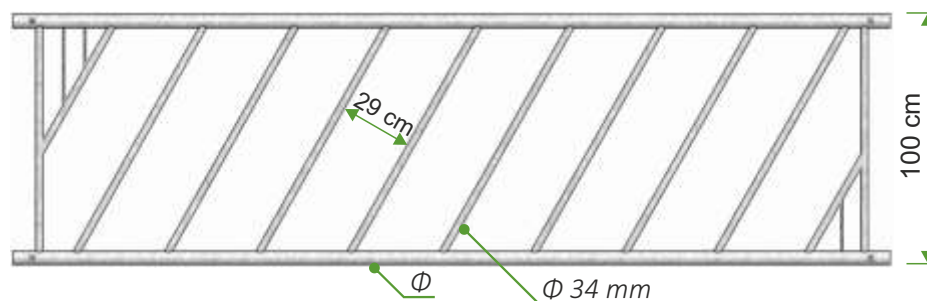

DRABINY PASZOWE SKOŚNE

DPS 22

DPS 25

DPS 29

DPS 32

- | | | | |
|---|------------------|--------------------------------------------------------------|------|
| 1 | W10-04-03 | Drabina paszowa skośna DPS 1,5 - 22 oc. (Φ 48,3 mm) | mb. |
| 2 | W10-04-17 | Drabina paszowa skośna DPS 2 - 22 oc. (Φ 60,3 mm) | mb. |
| 3 | W10-04-07 | Drabina paszowa skośna DPS 1,5 - 25 oc. (Φ 48,3 mm) | mb. |
| 4 | W10-04-22 | Drabina paszowa skośna DPS 2 - 25 oc. (Φ 60,3 mm) | mb. |
| 5 | W10-04-12 | Drabina paszowa skośna DPS 1,5 - 29 oc. (Φ 48,3 mm) | mb. |
| 6 | W10-04-27 | Drabina paszowa skośna DPS 2 - 29 oc. (Φ 60,3 mm) | mb. |
| 7 | W10-04-29 | Drabina paszowa skośna DPS 2 - 32 oc. (Φ 60,3 mm) | mb. |
| 8 | W10-05-52 | Furtka drabiny paszowej skośnej DPS oc. (elementy montażowe) | szt. |

oc. - zabezpieczenie antykorozyjne - ocynkowane ogniowo

DRABINY PASZOWE SKOŚNE TYPU-Z

DPS-Z 22

DPS-Z 25

DPS-Z 29

DPS-Z 32

- | | | | |
|---|------------------|----------------------------------------------------------------|------|
| 1 | W10-04-74 | Drabina paszowa skośna-Z DPSZ 1,5 - 22 oc. (Φ 48,3 mm) | mb. |
| 2 | W10-04-76 | Drabina paszowa skośna-Z DPSZ 2 - 22 oc. (Φ 60,3 mm) | mb. |
| 3 | W10-04-81 | Drabina paszowa skośna-Z DPSZ 1,5 - 25 oc. (Φ 48,3 mm) | mb. |
| 4 | W10-04-87 | Drabina paszowa skośna-Z DPSZ 2 - 25 oc. (Φ 60,3 mm) | mb. |
| 5 | W10-04-83 | Drabina paszowa skośna-Z DPSZ 1,5 - 29 oc. (Φ 48,3 mm) | mb. |
| 6 | W10-04-89 | Drabina paszowa skośna-Z DPSZ 2 - 29 oc. (Φ 60,3 mm) | mb. |
| 7 | W10-04-79 | Drabina paszowa skośna-Z DPSZ 2 - 32 oc. (Φ 60,3 mm) | mb. |
| 8 | W10-05-55 | Furtka drabiny paszowej skośnej DPSZ oc. (elementy montażowe) | szt. |