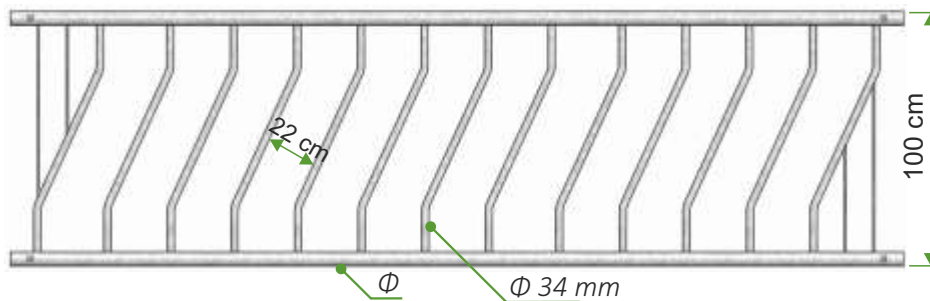

DRABINY PASZOWE SKOŚNE

DPS 22

DPS 25

DPS 29

DPS 32

- | | | | |
|---|------------------|--------------------------------------------------------------|------|
| 1 | W10-04-03 | Drabina paszowa skośna DPS 1,5 - 22 oc. (Φ 48,3 mm) | mb. |
| 2 | W10-04-17 | Drabina paszowa skośna DPS 2 - 22 oc. (Φ 60,3 mm) | mb. |
| 3 | W10-04-07 | Drabina paszowa skośna DPS 1,5 - 25 oc. (Φ 48,3 mm) | mb. |
| 4 | W10-04-22 | Drabina paszowa skośna DPS 2 - 25 oc. (Φ 60,3 mm) | mb. |
| 5 | W10-04-12 | Drabina paszowa skośna DPS 1,5 - 29 oc. (Φ 48,3 mm) | mb. |
| 6 | W10-04-27 | Drabina paszowa skośna DPS 2 - 29 oc. (Φ 60,3 mm) | mb. |
| 7 | W10-04-29 | Drabina paszowa skośna DPS 2 - 32 oc. (Φ 60,3 mm) | mb. |
| 8 | W10-05-52 | Furtka drabiny paszowej skośnej DPS oc. (elementy montażowe) | szt. |

oc. - zabezpieczenie antykorozyjne - ocynkowane ogniowo

DRABINY PASZOWE SKOŚNE TYPU-Z

DPS-Z 22

DPS-Z 25

DPS-Z 29

DPS-Z 32

- | | | | |
|---|------------------|----------------------------------------------------------------|------|
| 1 | W10-04-74 | Drabina paszowa skośna-Z DPSZ 1,5 - 22 oc. (Φ 48,3 mm) | mb. |
| 2 | W10-04-76 | Drabina paszowa skośna-Z DPSZ 2 - 22 oc. (Φ 60,3 mm) | mb. |
| 3 | W10-04-81 | Drabina paszowa skośna-Z DPSZ 1,5 - 25 oc. (Φ 48,3 mm) | mb. |
| 4 | W10-04-87 | Drabina paszowa skośna-Z DPSZ 2 - 25 oc. (Φ 60,3 mm) | mb. |
| 5 | W10-04-83 | Drabina paszowa skośna-Z DPSZ 1,5 - 29 oc. (Φ 48,3 mm) | mb. |
| 6 | W10-04-89 | Drabina paszowa skośna-Z DPSZ 2 - 29 oc. (Φ 60,3 mm) | mb. |
| 7 | W10-04-79 | Drabina paszowa skośna-Z DPSZ 2 - 32 oc. (Φ 60,3 mm) | mb. |
| 8 | W10-05-55 | Furtka drabiny paszowej skośnej DPSZ oc. (elementy montażowe) | szt. |