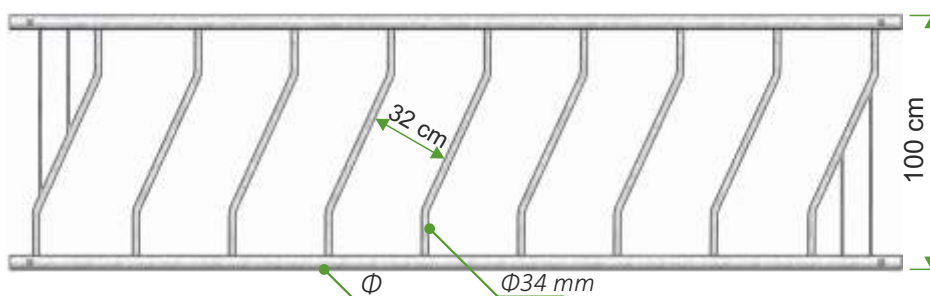

DRABINY PASZOWE SKOŚNE

DPS 22

DPS 25

DPS 29

DPS 32

- | | | | |
|---|------------------|--------------------------------------------------------------|------|
| 1 | W10-04-03 | Drabina paszowa skośna DPS 1,5 - 22 oc. (Φ 48,3 mm) | mb. |
| 2 | W10-04-17 | Drabina paszowa skośna DPS 2 - 22 oc. (Φ 60,3 mm) | mb. |
| 3 | W10-04-07 | Drabina paszowa skośna DPS 1,5 - 25 oc. (Φ 48,3 mm) | mb. |
| 4 | W10-04-22 | Drabina paszowa skośna DPS 2 - 25 oc. (Φ 60,3 mm) | mb. |
| 5 | W10-04-12 | Drabina paszowa skośna DPS 1,5 - 29 oc. (Φ 48,3 mm) | mb. |
| 6 | W10-04-27 | Drabina paszowa skośna DPS 2 - 29 oc. (Φ 60,3 mm) | mb. |
| 7 | W10-04-29 | Drabina paszowa skośna DPS 2 - 32 oc. (Φ 60,3 mm) | mb. |
| 8 | W10-05-52 | Furtka drabiny paszowej skośnej DPS oc. (elementy montażowe) | szt. |

oc. - zabezpieczenie antykorozyjne - ocynkowane ogniowo

DRABINY PASZOWE SKOŚNE TYPU-Z

DPS-Z 22

DPS-Z 25

DPS-Z 29

DPS-Z 32

- | | | | |
|---|------------------|----------------------------------------------------------------|------|
| 1 | W10-04-74 | Drabina paszowa skośna-Z DPSZ 1,5 - 22 oc. (Φ 48,3 mm) | mb. |
| 2 | W10-04-76 | Drabina paszowa skośna-Z DPSZ 2 - 22 oc. (Φ 60,3 mm) | mb. |
| 3 | W10-04-81 | Drabina paszowa skośna-Z DPSZ 1,5 - 25 oc. (Φ 48,3 mm) | mb. |
| 4 | W10-04-87 | Drabina paszowa skośna-Z DPSZ 2 - 25 oc. (Φ 60,3 mm) | mb. |
| 5 | W10-04-83 | Drabina paszowa skośna-Z DPSZ 1,5 - 29 oc. (Φ 48,3 mm) | mb. |
| 6 | W10-04-89 | Drabina paszowa skośna-Z DPSZ 2 - 29 oc. (Φ 60,3 mm) | mb. |
| 7 | W10-04-79 | Drabina paszowa skośna-Z DPSZ 2 - 32 oc. (Φ 60,3 mm) | mb. |
| 8 | W10-05-55 | Furtka drabiny paszowej skośnej DPSZ oc. (elementy montażowe) | szt. |