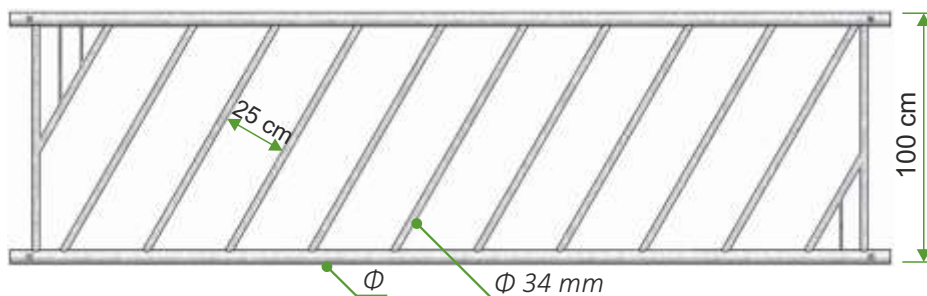

DRABINY PASZOWE SKOŚNE

DPS 22

DPS 25

DPS 29

DPS 32

- | | | | |
|---|------------------|--------------------------------------------------------------|------|
| 1 | W10-04-03 | Drabina paszowa skośna DPS 1,5 - 22 oc. (Φ 48,3 mm) | mb. |
| 2 | W10-04-17 | Drabina paszowa skośna DPS 2 - 22 oc. (Φ 60,3 mm) | mb. |
| 3 | W10-04-07 | Drabina paszowa skośna DPS 1,5 - 25 oc. (Φ 48,3 mm) | mb. |
| 4 | W10-04-22 | Drabina paszowa skośna DPS 2 - 25 oc. (Φ 60,3 mm) | mb. |
| 5 | W10-04-12 | Drabina paszowa skośna DPS 1,5 - 29 oc. (Φ 48,3 mm) | mb. |
| 6 | W10-04-27 | Drabina paszowa skośna DPS 2 - 29 oc. (Φ 60,3 mm) | mb. |
| 7 | W10-04-29 | Drabina paszowa skośna DPS 2 - 32 oc. (Φ 60,3 mm) | mb. |
| 8 | W10-05-52 | Furtka drabiny paszowej skośnej DPS oc. (elementy montażowe) | szt. |

oc. - zabezpieczenie antykorozyjne - ocynkowane ogniowo

DRABINY PASZOWE SKOŚNE TYPU-Z

DPS-Z 22

DPS-Z 25

DPS-Z 29

DPS-Z 32

- | | | | |
|---|------------------|----------------------------------------------------------------|------|
| 1 | W10-04-74 | Drabina paszowa skośna-Z DPSZ 1,5 - 22 oc. (Φ 48,3 mm) | mb. |
| 2 | W10-04-76 | Drabina paszowa skośna-Z DPSZ 2 - 22 oc. (Φ 60,3 mm) | mb. |
| 3 | W10-04-81 | Drabina paszowa skośna-Z DPSZ 1,5 - 25 oc. (Φ 48,3 mm) | mb. |
| 4 | W10-04-87 | Drabina paszowa skośna-Z DPSZ 2 - 25 oc. (Φ 60,3 mm) | mb. |
| 5 | W10-04-83 | Drabina paszowa skośna-Z DPSZ 1,5 - 29 oc. (Φ 48,3 mm) | mb. |
| 6 | W10-04-89 | Drabina paszowa skośna-Z DPSZ 2 - 29 oc. (Φ 60,3 mm) | mb. |
| 7 | W10-04-79 | Drabina paszowa skośna-Z DPSZ 2 - 32 oc. (Φ 60,3 mm) | mb. |
| 8 | W10-05-55 | Furtka drabiny paszowej skośnej DPSZ oc. (elementy montażowe) | szt. |